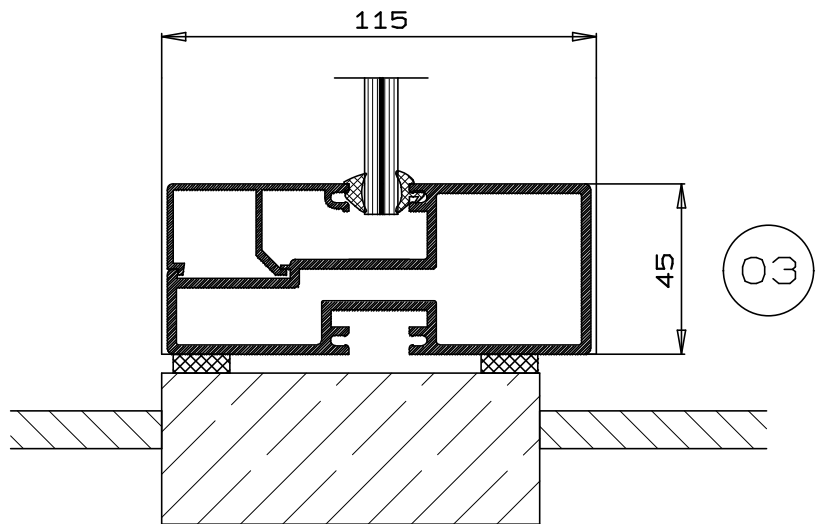

MOTAAL NL 450

MOTAAL®
ALUMINIUM BV

De Droogmakerij 27 1851 LX Heiloo

TEL: 072-5051283 FAX: 072-5053535
www.motaal.nl e-mail: motaal@motaal.nl

MOTAAL NARROWLINE

BLAD D 01

DATUM 08/2011

SCHAAL
1:50 1:2

A4