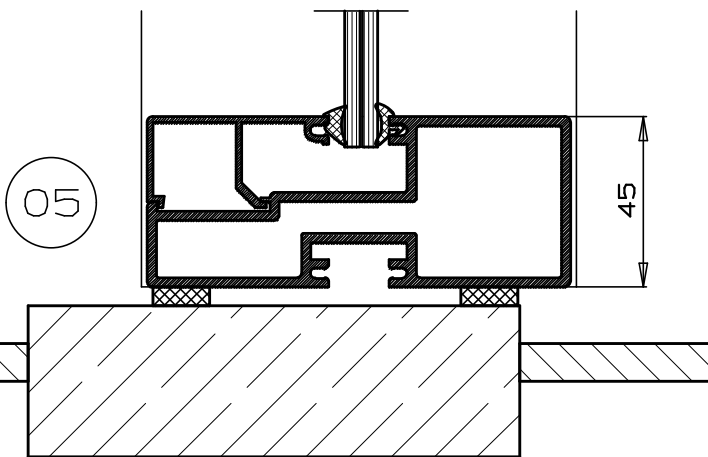

MOTAAL NARROWLINE

BLAD D 11

DATUM 08/2011

SCHAAL
1:50 1:2

A4

MOTAAL NL 450/190

MOTAAL[®]
ALUMINIUM BV

De Droogmakerij 27 1851 LX Heiloo