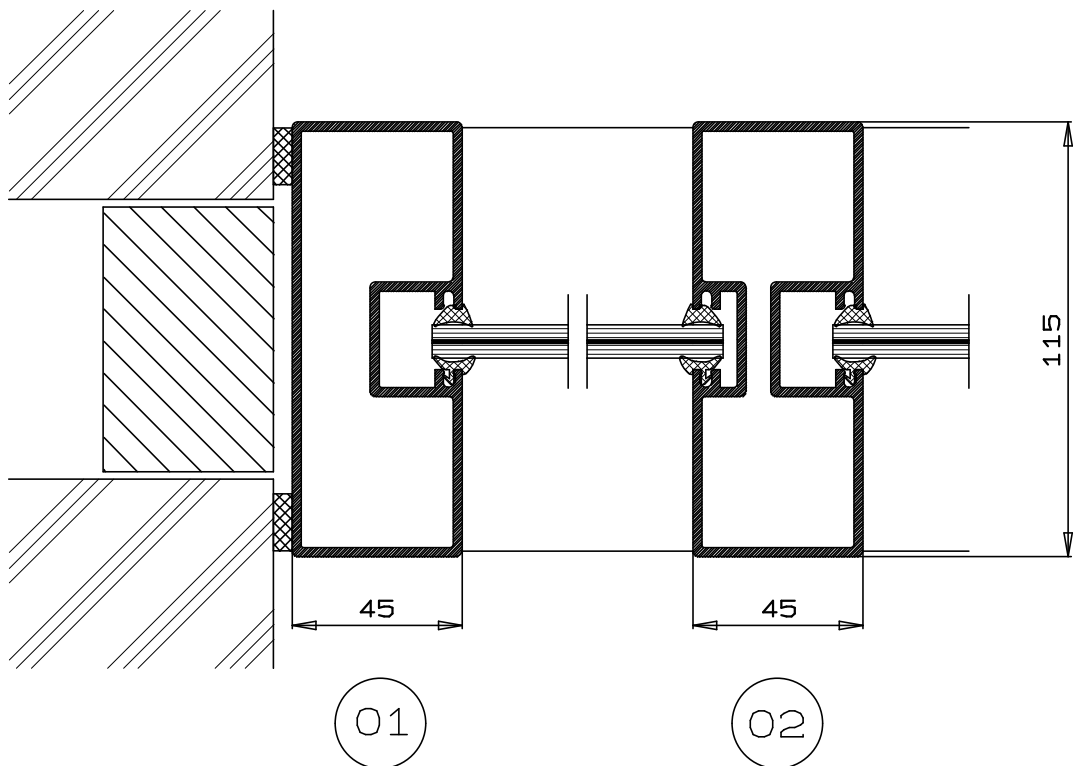

MOTAAL NL 450

MOTAAL®
ALUMINIUM BV

De Droogmakerij 27 1851 LX Heiloo

TEL: 072-5051283 FAX: 072-5053535
www.motaal.nl e-mail: motaal@motaal.nl

MOTAAL NARROWLINE

BLAD D 01

DATUM 08/2011

SCHAAL
1:50 1:2

A4