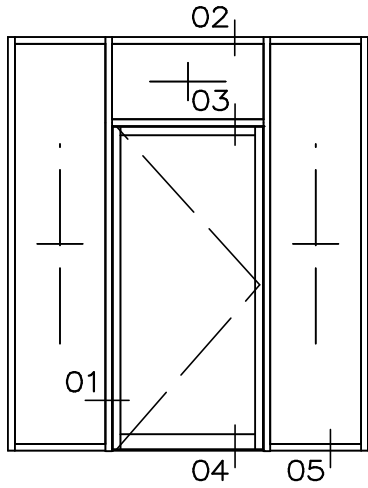

MOTAAL NARROWLINE

BLAD D 11

DATUM 08/2011

SCHAAL
1:50 1:2

A4

MOTAAL NL 450/190

MOTAAL[®]
ALUMINIUM BV

De Droogmakerij 27 1851 LX Heiloo