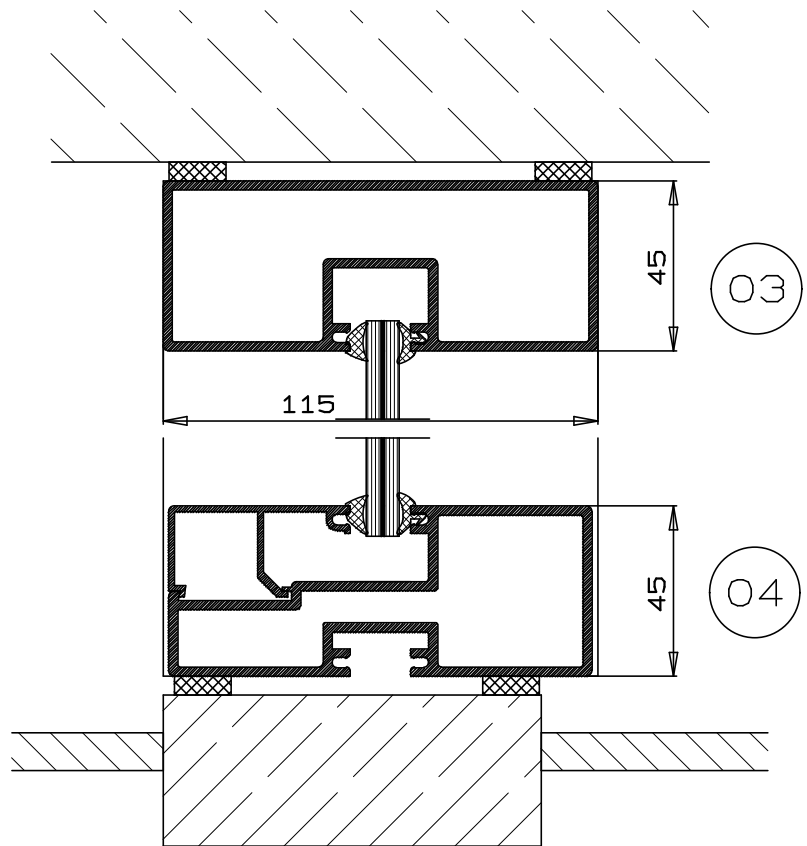

MOTAAL NL 450

MOTAAL®
ALUMINIUM BV

De Droogmakerij 27 1851 LX Heiloo

TEL: 072-5051283 FAX: 072-5053535

www.motaal.nl e-mail: motaal@motaal.nl

MOTAAL NARROWLINE

BLAD D 02

DATUM 08/2011

SCHAAL
1:50 1:2

A4