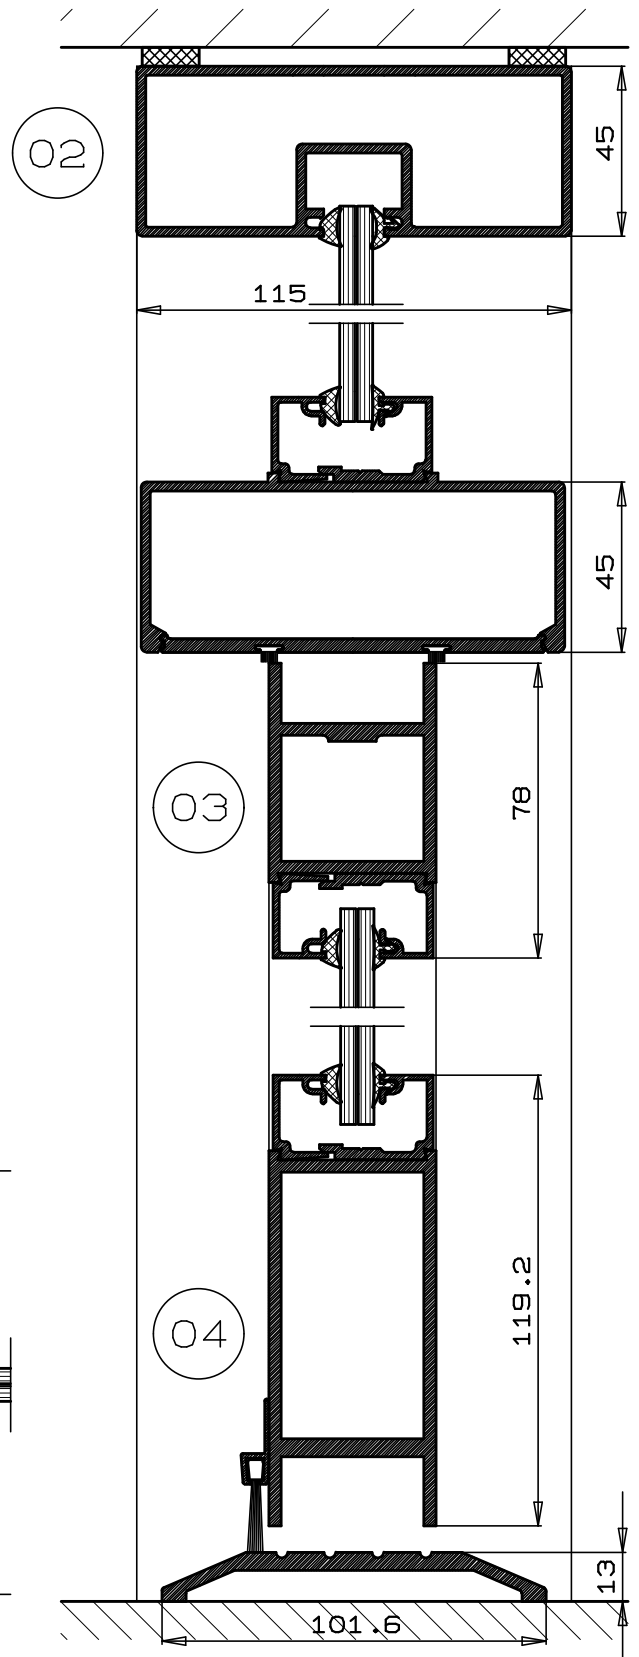

MOTAAL NARROWLINE

BLAD D 11

DATUM 08/2011

SCHAAL
1:50 1:2

A4

MOTAAL NL 450/190

MOTAAL[®]
ALUMINIUM BV

De Droogmakerij 27 1851 LX Heiloo

TEL: 072-5051283 FAX: 072-5053535

www.motaal.nl e-mail: motaal@motaal.nl

MOTAAL NARROWLINE

BLAD D 21

DATUM 08/2011

SCHAAL
1:50 1:2

A4

MOTAAL NL 450/190