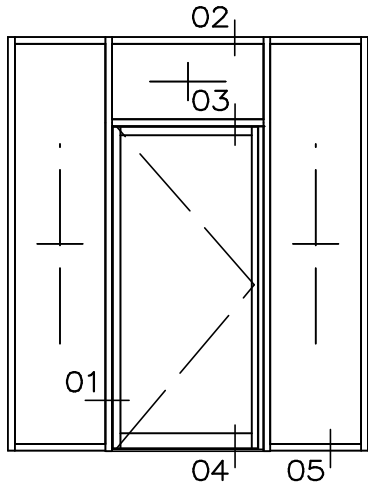

TEL: 072-5051283 FAX: 072-5053535

www.motaal.nl e-mail: motaal@motaal.nl

MOTAAL NARROWLINE

BLAD D 21

DATUM 08/2011

SCHAAL
1:50 1:2

A4

MOTAAL NL 450/190