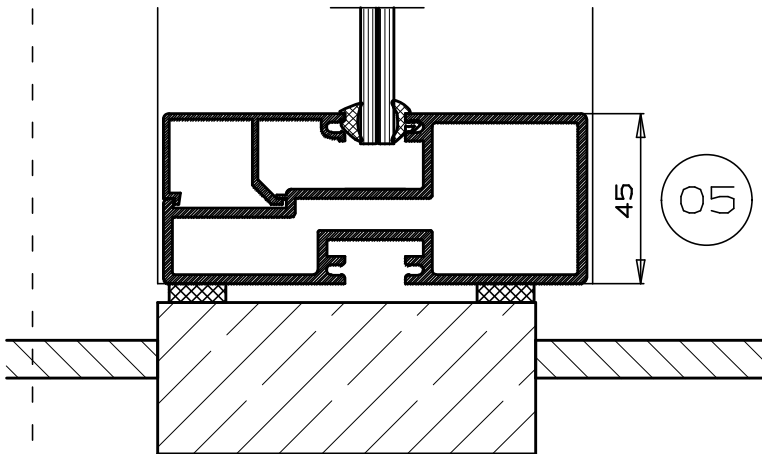

MOTAAL NL 450/190

MOTAAL®
ALUMINIUM BV

De Droogmakerij 27 1851 LX Heiloo

TEL: 072-5051283 FAX: 072-5053535
www.motaal.nl e-mail: motaal@motaal.nl

MOTAAL NARROWLINE

BLAD D 11

DATUM 08/2011

SCHAAL
1:50 1:2

A4