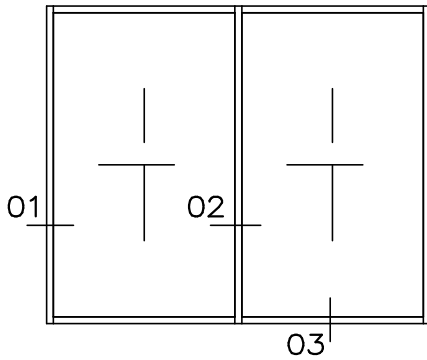

DATUM 08/2011

SCHAAL
1:50 1:2

A4

MOTAAL NL 450 iso

MOTAAL[®]
ALUMINIUM BV

De Droogmakerij 27 1851 LX Heiloo

TEL: 072-5051283 FAX: 072-5053535
www.motaal.nl e-mail: motaal@motaal.nl

MOTAAL NARROWLINE