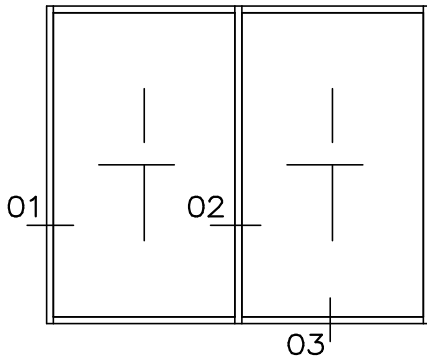

MOTAAL NL 450

MOTAAL[®]
ALUMINIUM BV

De Droogmakerij 27 1851 LX Heiloo

TEL: 072-5051283 FAX: 072-5053535
www.motaal.nl e-mail: motaal@motaal.nl

MOTAAL NARROWLINE

BLAD D 01

DATUM 08/2011

SCHAAL
1:50 1:2