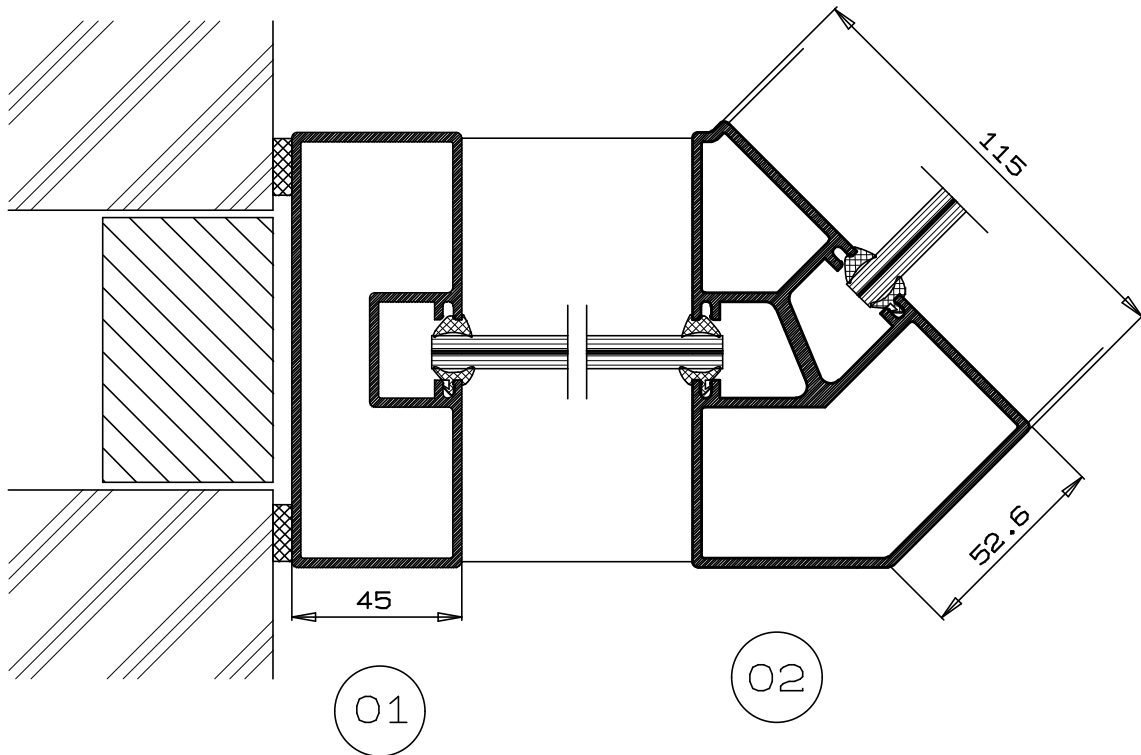

MOTAAL NL 450

MOTAAL®
ALUMINIUM BV

De Droogmakerij 27 1851 LX Heiloo

TEL: 072-5051283 FAX: 072-5053535

www.motaal.nl e-mail: motaal@motaal.nl

MOTAAL NARROWLINE

BLAD D 02

DATUM 08/2011

SCHAAL
1:50 1:2

A4