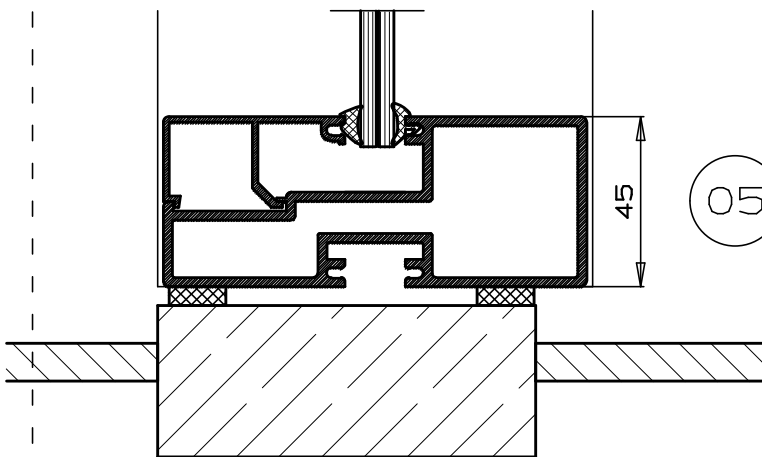

TEL: 072-5051283 FAX: 072-5053535

www.motaal.nl e-mail: motaal@motaal.nl

MOTAAL NARROWLINE

BLAD D 21

DATUM 08/2011

SCHAAL
1:50 1:2

A4

MOTAAL NL 450/190