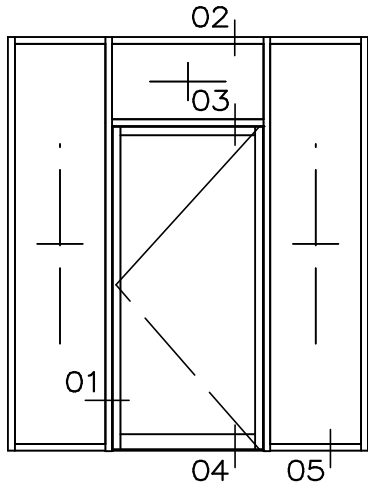

MOTAAL NL 450/190

MOTAAL®
ALUMINIUM BV

De Droogmakerij 27 1851 LX Heiloo

TEL: 072-5051283 FAX: 072-5053535
www.motaal.nl e-mail: motaal@motaal.nl

MOTAAL NARROWLINE

BLAD D 11

DATUM 08/2011

SCHAAL
1:50 1:2

A4