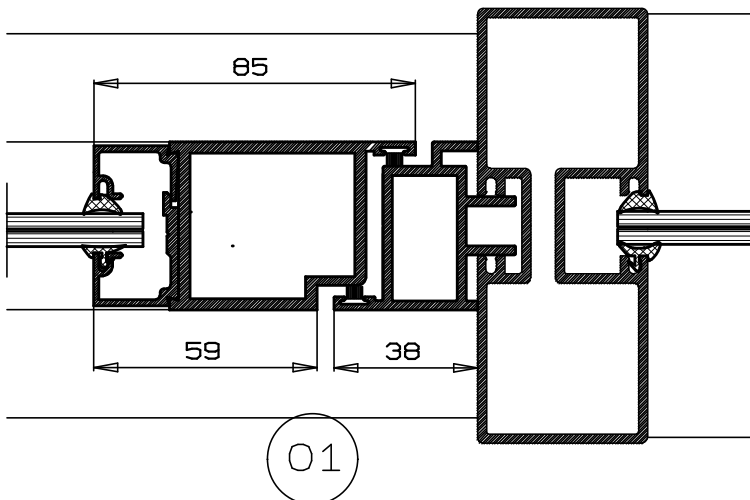

TEL: 072-5051283 FAX: 072-5053535

www.motaal.nl e-mail: motaal@motaal.nl

MOTAAL NARROWLINE

BLAD D 21

DATUM 08/2011

SCHAAL
1:50 1:2

A4

MOTAAL NL 450/190