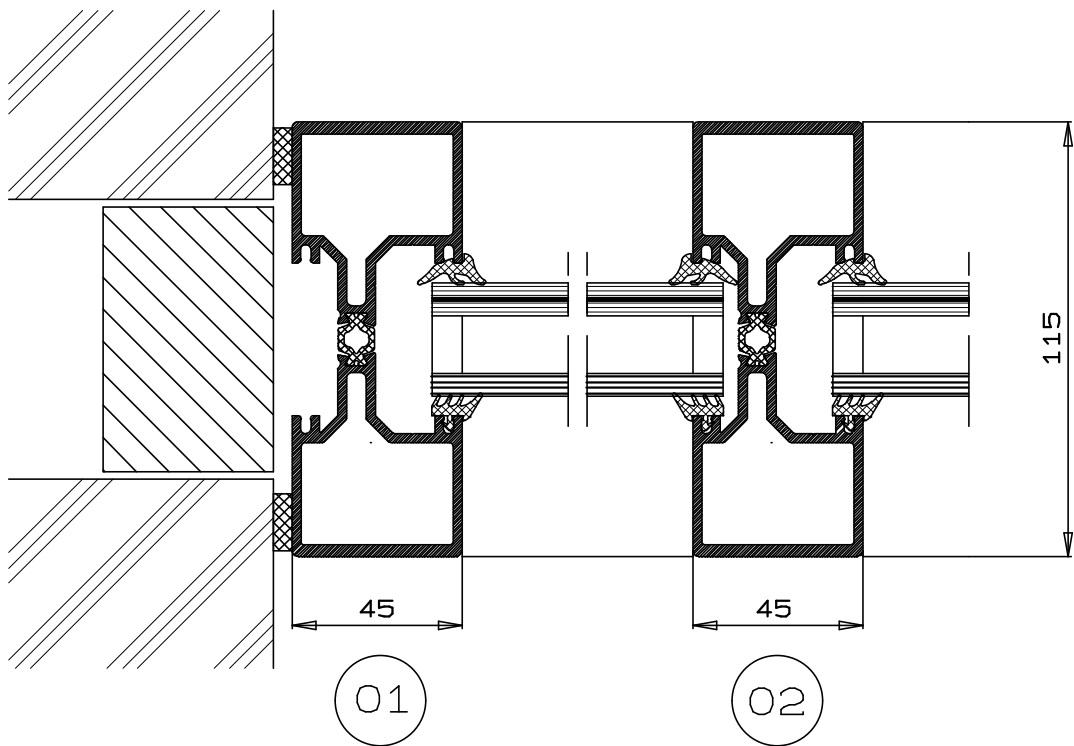

MOTAAL NL 450 iso

MOTAAL®
ALUMINIUM BV

De Droogmakerij 27 1851 LX Heiloo

TEL: 072-5051283 FAX: 072-5053535
www.motaal.nl e-mail: motaal@motaal.nl

MOTAAL NARROWLINE

BLAD D 05

DATUM 08/2011

SCHAAL
1:50 1:2

A4