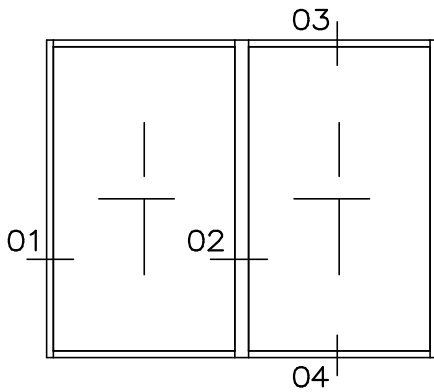

MOTAAL NL 450

MOTAAL®
ALUMINIUM BV

De Droogmakerij 27 1851 LX Heiloo

TEL: 072-5051283 FAX: 072-5053535

www.motaal.nl e-mail: motaal@motaal.nl

MOTAAL NARROWLINE

BLAD D 02

DATUM 08/2011

SCHAAL
1:50 1:2

A4