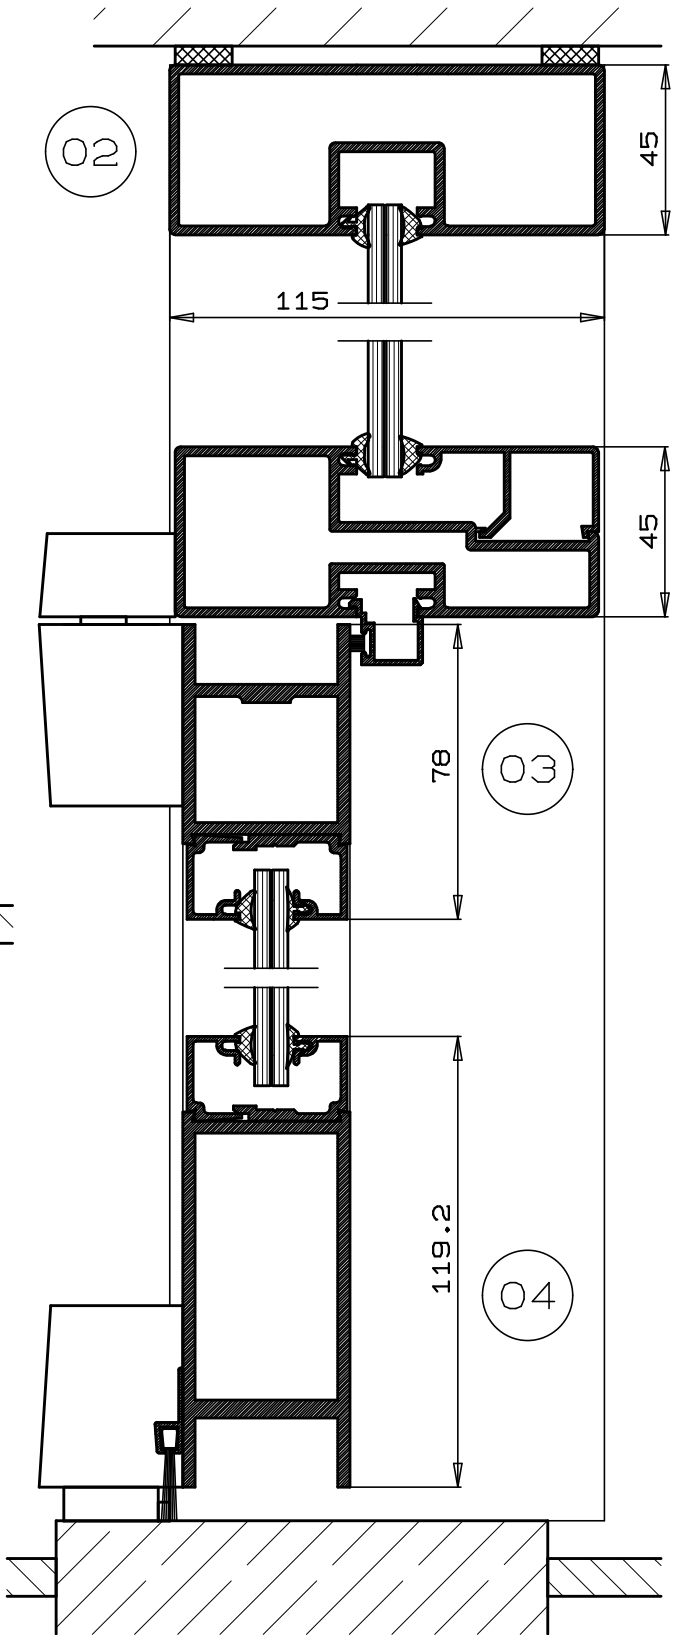

MOTAAL NARROWLINE

BLAD D 11

DATUM 08/2011

SCHAAL
1:50 1:2

A4

MOTAAL NL 450/190

MOTAAL[®]
ALUMINIUM BV

De Droogmakerij 27 1851 LX Heiloo

TEL: 072-5051283 FAX: 072-5053535

www.motaal.nl e-mail: motaal@motaal.nl

MOTAAL NARROWLINE

BLAD D 21

DATUM 08/2011

SCHAAL
1:50 1:2

A4

MOTAAL NL 450/190