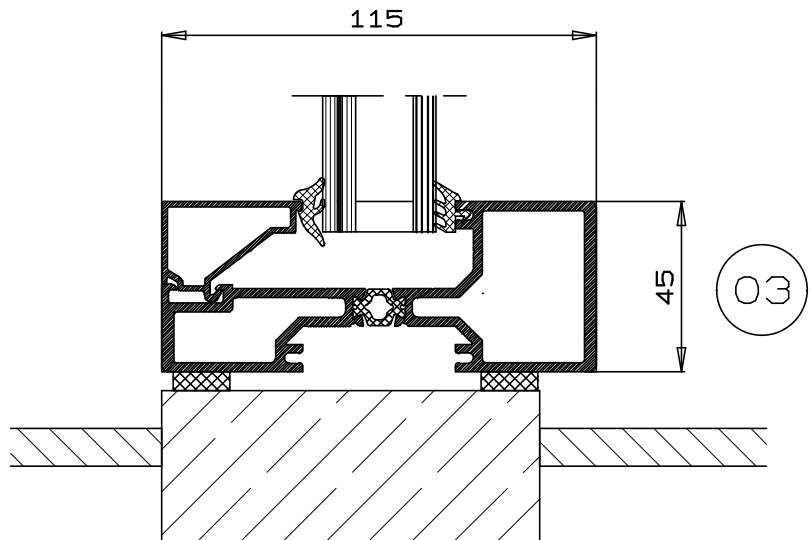

MOTAAL NL 450 iso

MOTAAL®
ALUMINIUM BV

De Droogmakerij 27 1851 LX Heiloo

TEL: 072-5051283 FAX: 072-5053535
www.motaal.nl e-mail: motaal@motaal.nl

MOTAAL NARROWLINE

BLAD D 05

DATUM 08/2011

SCHAAL
1:50 1:2

A4