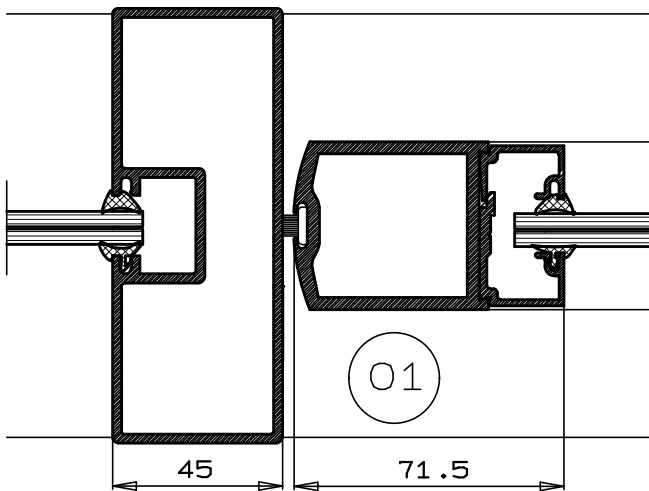

MOTAAL NL 450/190

MOTAAL®
ALUMINIUM BV

De Droogmakerij 27 1851 LX Heiloo

TEL: 072-5051283 FAX: 072-5053535
www.motaal.nl e-mail: motaal@motaal.nl

MOTAAL NARROWLINE

BLAD D 11

DATUM 08/2011

SCHAAL
1:50 1:2

A4