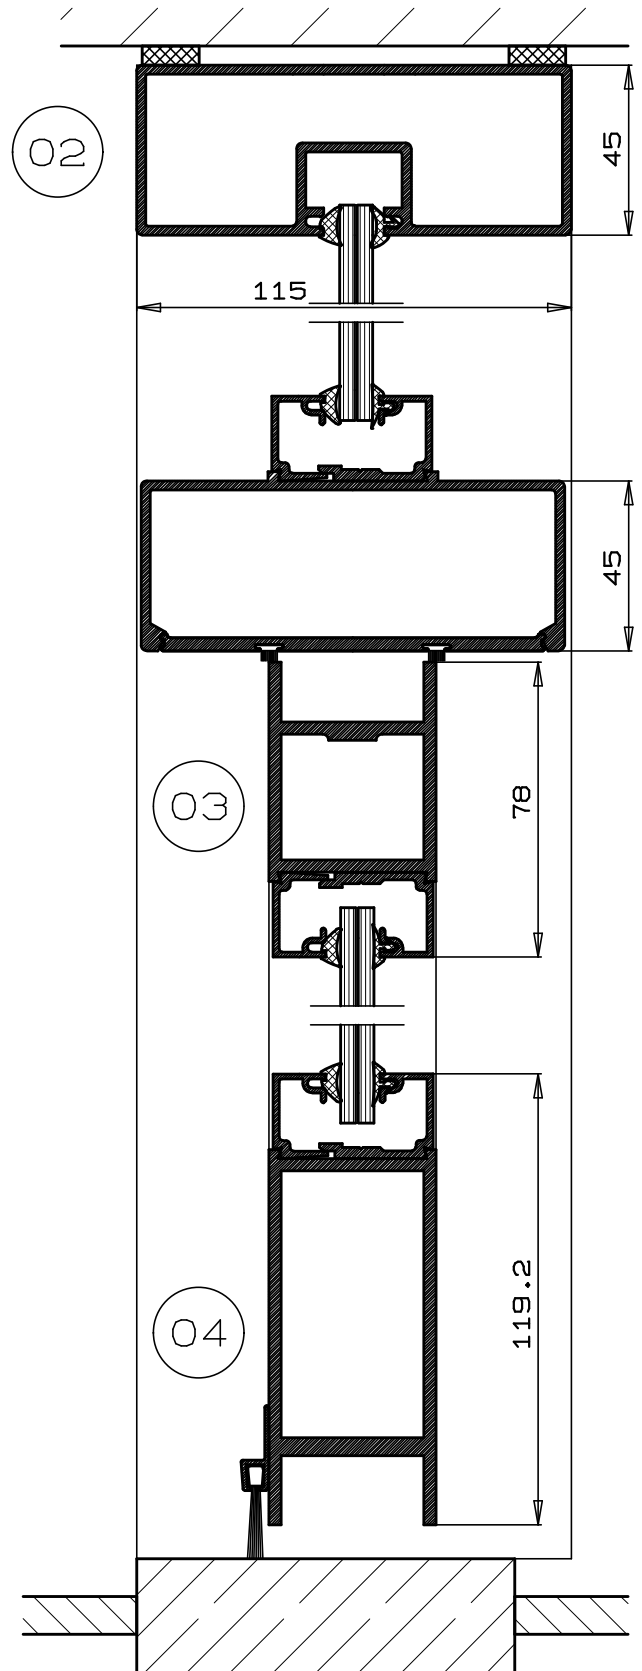

MOTAAL NL 450/190

MOTAAL®
ALUMINIUM BV

De Droogmakerij 27 1851 LX Heiloo

TEL: 072-5051283 FAX: 072-5053535
www.motaal.nl e-mail: motaal@motaal.nl

MOTAAL NARROWLINE

BLAD D 11

DATUM 08/2011

SCHAAL
1:50 1:2

A4