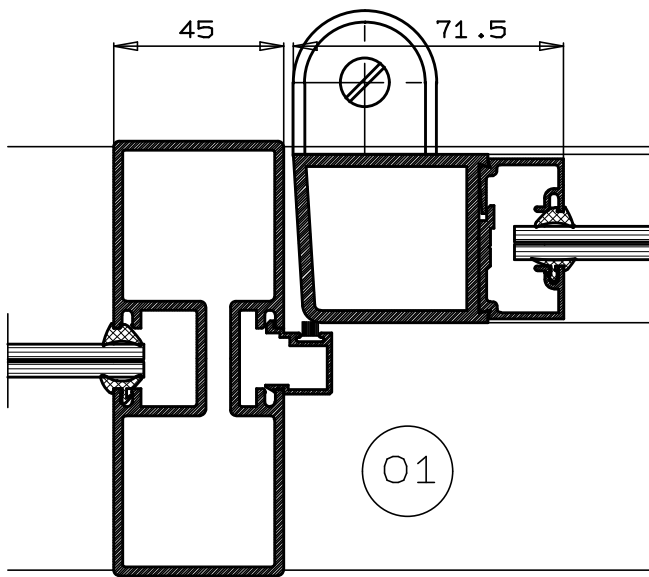

MOTAAL NARROWLINE

BLAD D 11

DATUM 08/2011

SCHAAL
1:50 1:2

A4

MOTAAL NL 450/190

MOTAAL[®]
ALUMINIUM BV

De Droogmakerij 27 1851 LX Heiloo