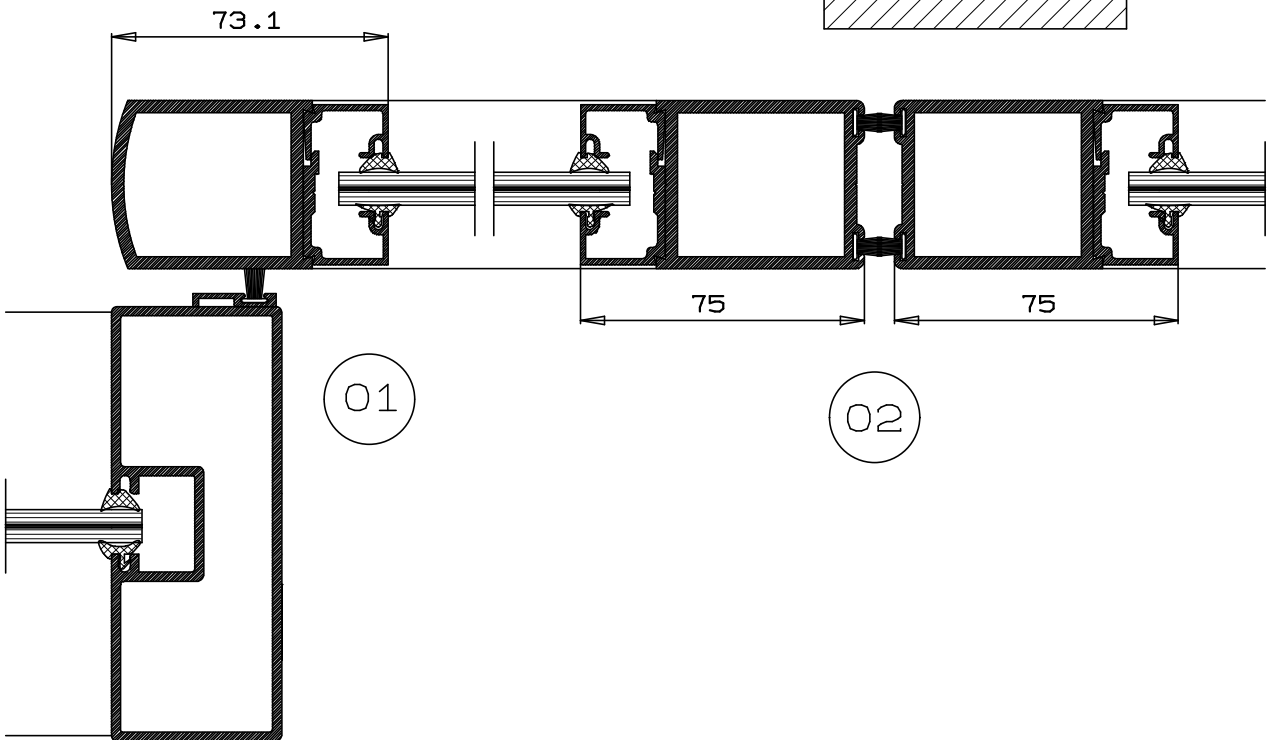

MOTAAL NL 450/190

MOTAAL®
ALUMINIUM BV

De Droogmakerij 27 1851 LX Heiloo

TEL: 072-5051283 FAX: 072-5053535
www.motaal.nl e-mail: motaal@motaal.nl

MOTAAL NARROWLINE

BLAD D 31

DATUM 08/2011

SCHAAL
1:50 1:4 1:2

A4