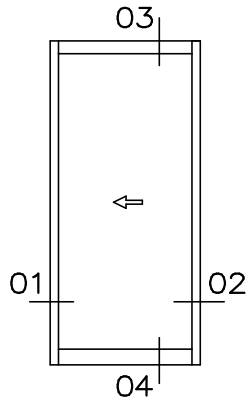

SCHAAL
1:50 1:4 1:2

A4

MOTAAL NL 190

MOTAAL[®]
ALUMINIUM BV

De Droogmakerij 27 1851 LX Heiloo

TEL: 072-5051283 FAX: 072-5053535
www.motaal.nl e-mail: motaal@motaal.nl

MOTAAL NARROWLINE

BLAD D 38

DATUM 08/2011

SCHAAL
1:50 1:4 1:2

A4

MOTAAL NL 190

MOTAAL[®]
ALUMINIUM BV

De Droogmakerij 27 1851 LX Heiloo

TEL: 072-5051283 FAX: 072-5053535
www.motaal.nl e-mail: motaal@motaal.nl

MOTAAL NARROWLINE

BLAD D 38iso

DATUM 08/2011

SCHAAL
1:50 1:4 1:2

A4