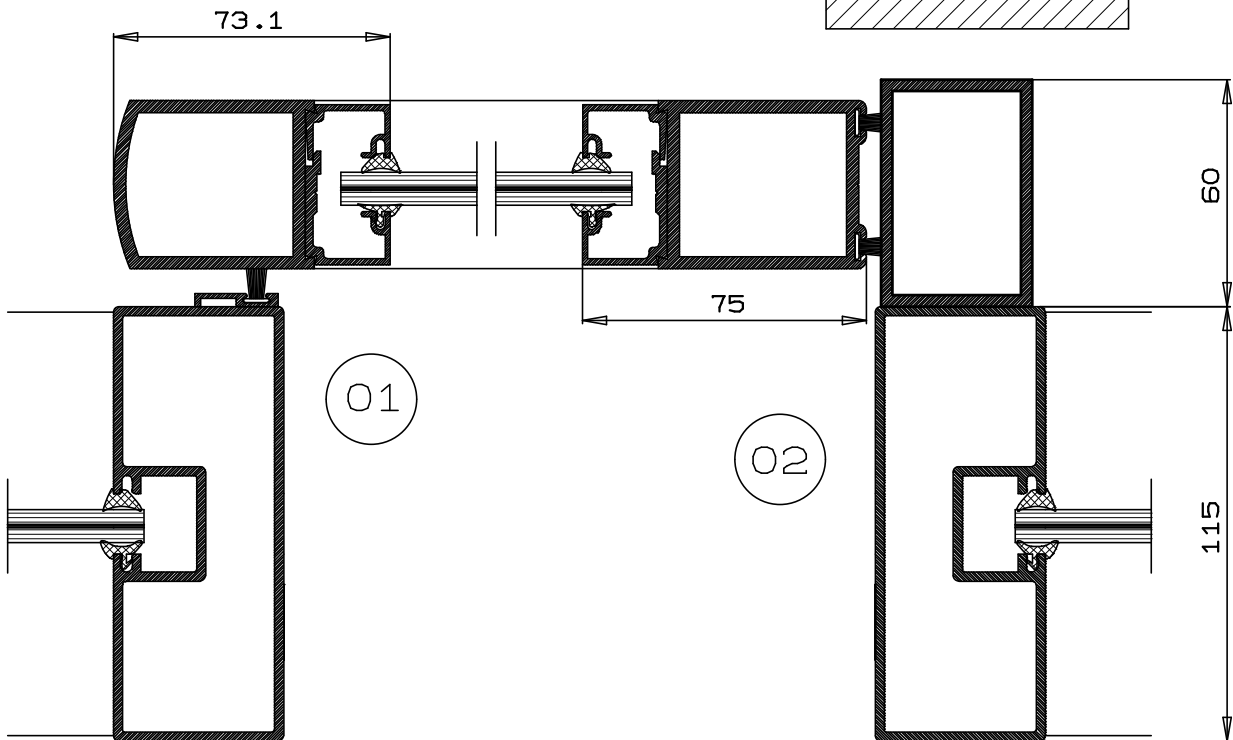

MOTAAL NL 450/190

De Droogmakerij 27 1851 LX Heiloo

MOTAAL®
ALUMINIUM BV

TEL: 072-5051283 FAX: 072-5053535
www.motaal.nl e-mail: motaal@motaal.nl

MOTAAL NARROWLINE

BLAD D 35

DATUM 08/2011

SCHAAL
1:50 1:4 1:2

A4