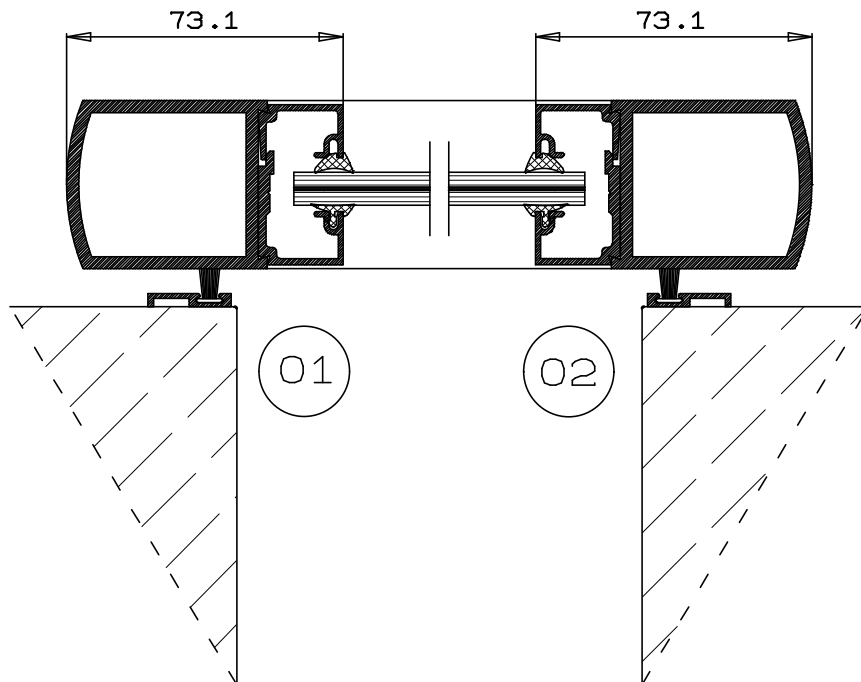

MOTAAL NL 190

MOTAAL®
ALUMINIUM BV

De Droogmakerij 27 1851 LX Heiloo

TEL: 072-5051283 FAX: 072-5053535
www.motaal.nl e-mail: motaal@motaal.nl

MOTAAL NARROWLINE

BLAD D 38

DATUM 08/2011

SCHAAL
1:50 1:4 1:2

A4