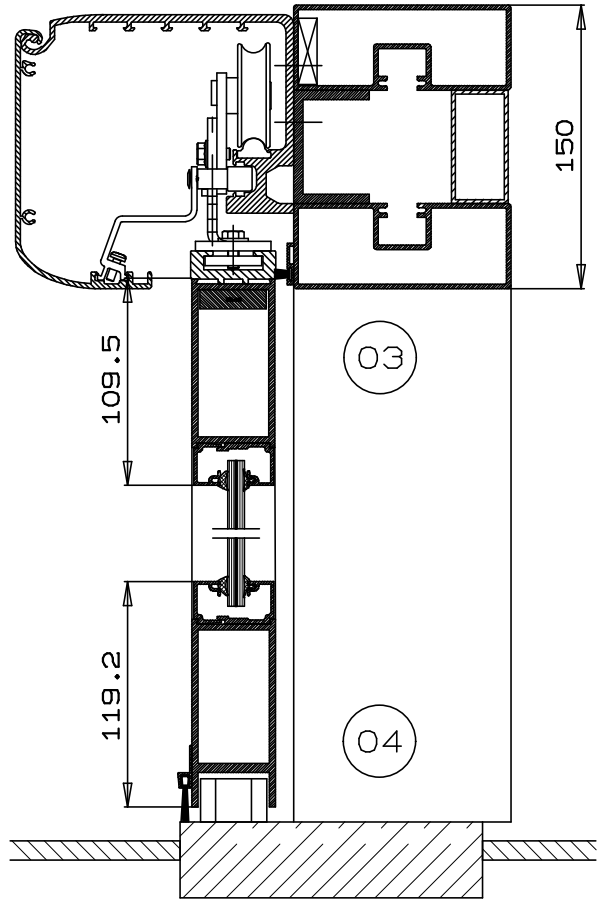

MOTAAL NL 450/190

MOTAAL®
ALUMINIUM BV

De Droogmakerij 27 1851 LX Heiloo

TEL: 072-5051283 FAX: 072-5053535
www.motaal.nl e-mail: motaal@motaal.nl

MOTAAL NARROWLINE

BLAD D 31

DATUM 08/2011

SCHAAL
1:50 1:4 1:2

A4