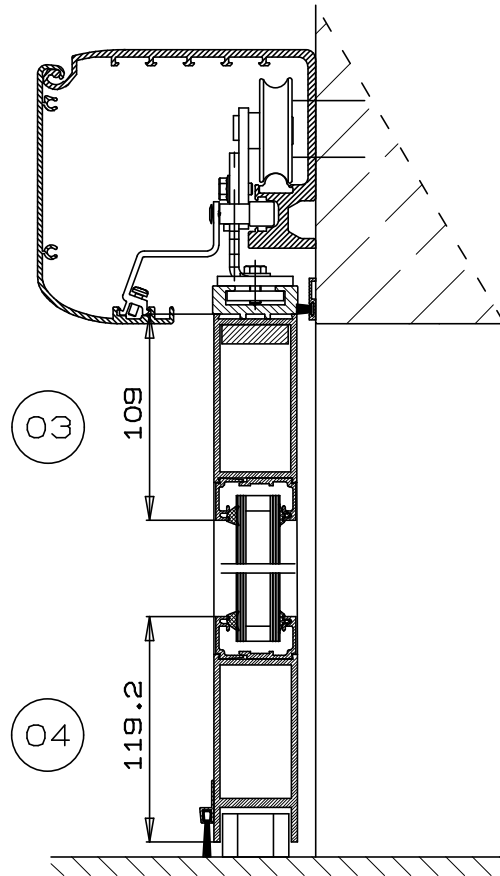

SCHAAL
1:50 1:4 1:2

A4

MOTAAL NL 190

MOTAAL[®]
ALUMINIUM BV

De Droogmakerij 27 1851 LX Heiloo

TEL: 072-5051283 FAX: 072-5053535
www.motaal.nl e-mail: motaal@motaal.nl

MOTAAL NARROWLINE

BLAD D 38

DATUM 08/2011

SCHAAL
1:50 1:4 1:2

A4

MOTAAL NL 190

MOTAAL[®]
ALUMINIUM BV

De Droogmakerij 27 1851 LX Heiloo

TEL: 072-5051283 FAX: 072-5053535
www.motaal.nl e-mail: motaal@motaal.nl

MOTAAL NARROWLINE

BLAD D 38iso

DATUM 08/2011

SCHAAL
1:50 1:4 1:2

A4