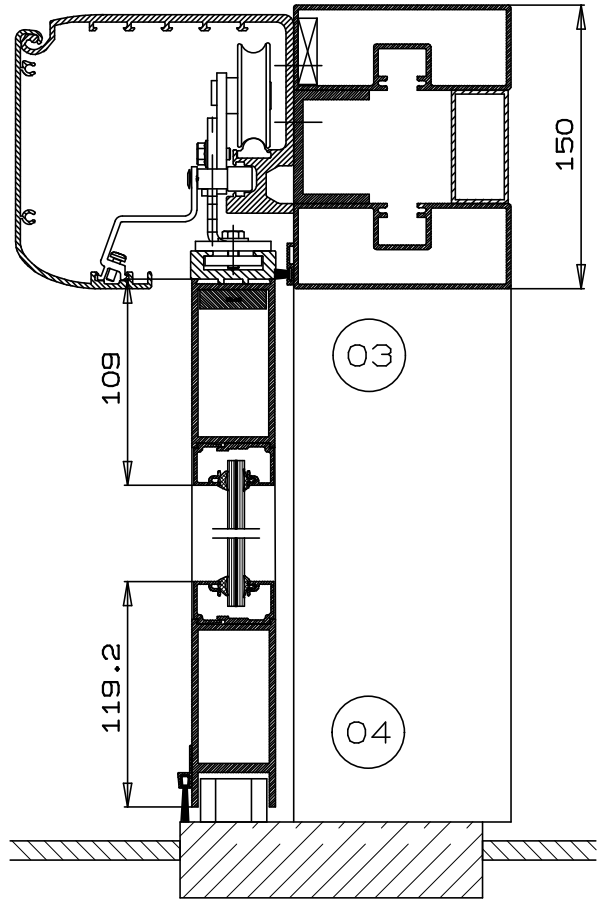

MOTAAL NL 450/190

De Droogmakerij 27 1851 LX Heiloo

MOTAAL®
ALUMINIUM BV

TEL: 072-5051283 FAX: 072-5053535
www.motaal.nl e-mail: motaal@motaal.nl

MOTAAL NARROWLINE

BLAD D 35

DATUM 08/2011

SCHAAL
1:50 1:4 1:2

A4