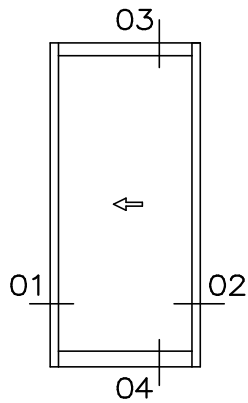

SCHAAL
1:50 1:4 1:2

A4

MOTAAL NL 190

MOTAAL[®]
ALUMINIUM BV

De Droogmakerij 27 1851 LX Heiloo

TEL: 072-5051283 FAX: 072-5053535
www.motaal.nl e-mail: motaal@motaal.nl

MOTAAL NARROWLINE

BLAD D 38

BLAD D 38iso

DATUM 08/2011

SCHAAL
1:50 1:4 1:2

A4