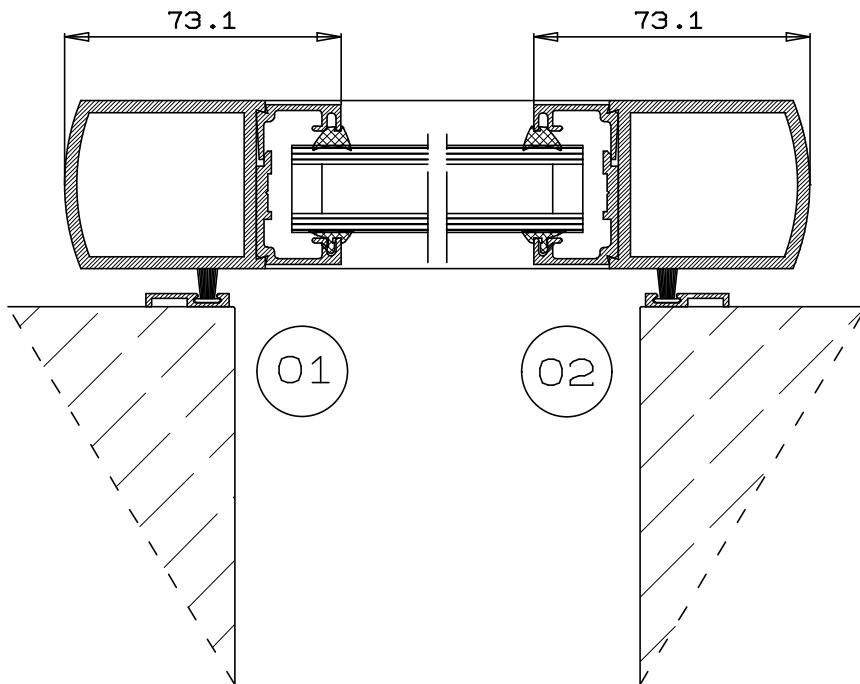

MOTAAL NL 190

MOTAAL®
ALUMINIUM BV

De Droogmakerij 27 1851 LX Heiloo

TEL: 072-5051283 FAX: 072-5053535
www.motaal.nl e-mail: motaal@motaal.nl

MOTAAL NARROWLINE

BLAD D 38iso

DATUM 08/2011

SCHAAL
1:50 1:4 1:2

A4