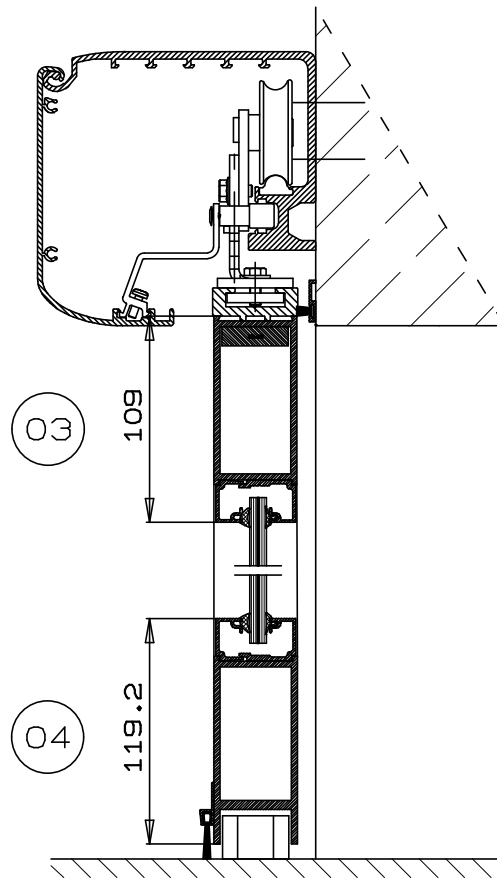

SCHAAL
1:50 1:4 1:2

A4

MOTAAL NL 190

MOTAAL[®]
ALUMINIUM BV

De Droogmakerij 27 1851 LX Heiloo

TEL: 072-5051283 FAX: 072-5053535
www.motaal.nl e-mail: motaal@motaal.nl

MOTAAL NARROWLINE

BLAD D 38

DATUM 08/2011

SCHAAL
1:50 1:4 1:2

A4

MOTAAL NL 190

MOTAAL[®]
ALUMINIUM BV

De Droogmakerij 27 1851 LX Heiloo

TEL: 072-5051283 FAX: 072-5053535
www.motaal.nl e-mail: motaal@motaal.nl

MOTAAL NARROWLINE

BLAD D 38iso

DATUM 08/2011

SCHAAL
1:50 1:4 1:2

A4